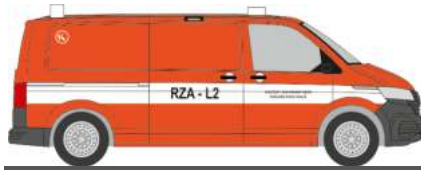

Made in Germany

NEUHEITEN 11.-12.2022

RIETZEAUTOMODELLE

AUTOMODELLE
IN PERFEKTION

VOLKSWAGEN T6
„Polizei Thüringen“
53737 | 1:87 | D | 22,90 €

VOLKSWAGEN T6
„THW Mannheim“
53817 | 1:87 | D | 22,90 €

VOLKSWAGEN T6
„FW Krefeld“
53838 | 1:87 | D | 23,90 €

VOLKSWAGEN T6
„Samariterbund“
53840 | 1:87 | AT | 23,90 €

VOLKSWAGEN T6.1
„FW Nördlingen“
53846 | 1:87 | D | 22,90 €

VOLKSWAGEN T6
„Landespolizei“
53853 | 1:87 | FL | 22,90 €

VOLKSWAGEN T6.1
„FW Illingen“
53854 | 1:87 | D | 22,90 €