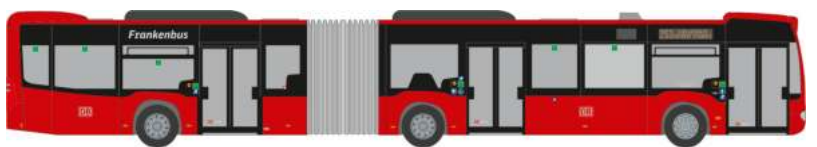

**EINSATZ
SERIE 1:87**

STROBEL RTW '18
„ZRF Rettungsdienst Saarland“
76205 | 1:87 | D | 29,90 €

**BAHN
edition Nr. 111**

MAN Lion's City 15
„traffiq - DB Regio Mitte“
73926 | 1:87 | D | 39,90 €

**BAHN
edition Nr. 112**