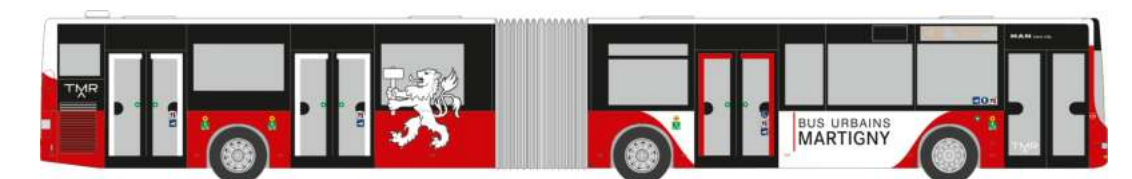

MAN Lion's City G ´15
„TMR Martigny“
74109 | 1:87 | CH | 44,90 €