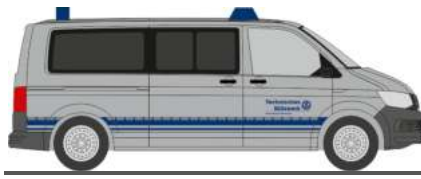

Made in Germany

NEUHEITEN 11.-12.2022

RIETZEAUTOMODELLE

AUTOMODELLE
IN PERFEKTION

VOLKSWAGEN T6
„Polizei Thüringen“
53737 | 1:87 | D | 22,90 €

VOLKSWAGEN T6
„THW Mannheim“
53817 | 1:87 | D | 22,90 €

VOLKSWAGEN T6
„FW Krefeld“
53838 | 1:87 | D | 23,90 €