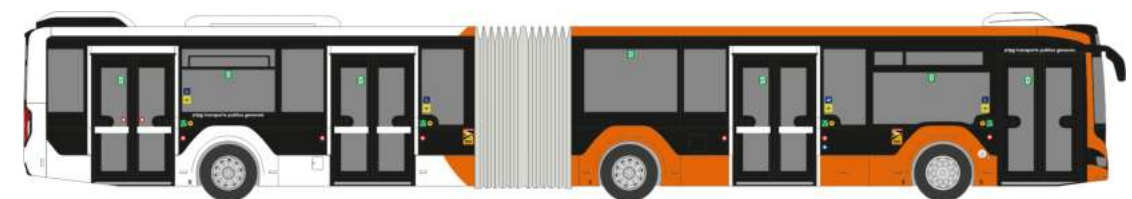

MAN Lion's City 18 ´18
„TPG Geneve“
75835 | 1:87 | CH | 47,90 €