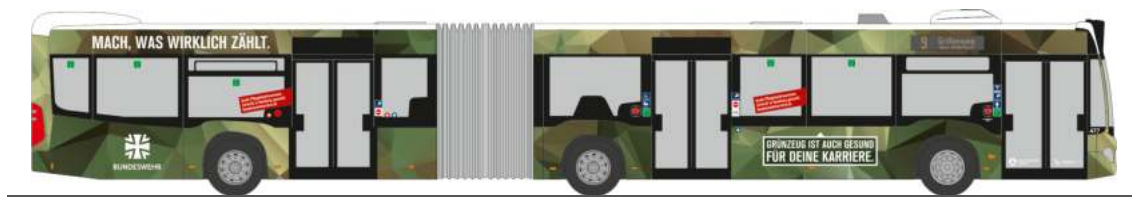

SOLARIS Urbino 12 '19
„HLB Hessenbus“
77208 | 1:87 | D | 39,90 €

MERCEDES-BENZ Citaro G '12
„Klagenfurt Mobil“
69302 | 1:87 | AT | 44,90 €

SIEMENS Combino
„ViP Potsdam - 100 Jahre“
STRA01101 | 1:87 | D | 129,90 €