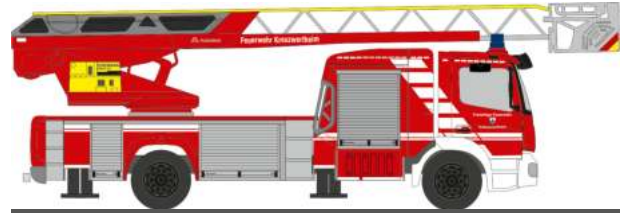

MAGIRUS DLK Atego ´19
„FW Kreuzwertheim“
71658 | 1:87 | D | 36,90 €