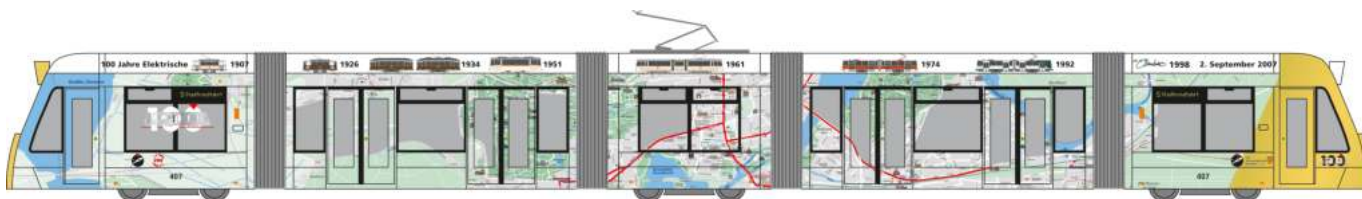

SIEMENS Combino
„ViP Potsdam - 100 Jahre“
STRA01101 | 1:87 | D | 129,90 €