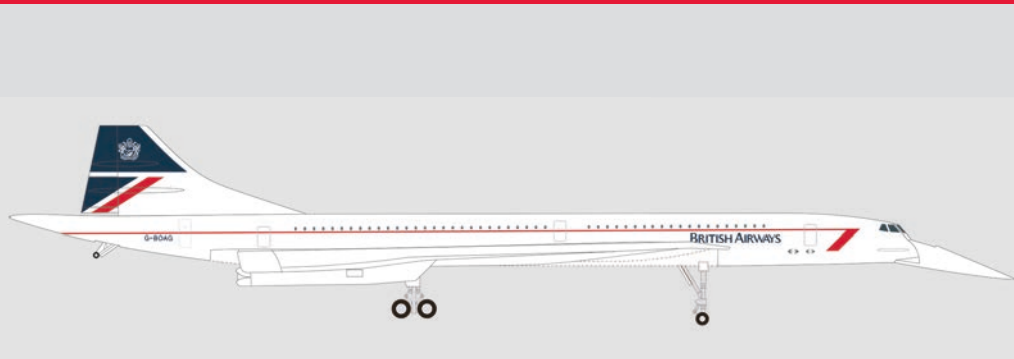

535625
British Airways Aérospatiale-BAC Concorde, nose down - Landor colors - G-BOAG
↔ 12,4 cm **1/500**
34,95 €

Einmalige Auflage
Limited edition

Formneuheit
New type

Geänderte Neuauflage
New, modified production

Modell überwiegend aus Metall
Model mainly made of metal

Modell überwiegend aus Kunststoff
Model mainly made of high quality plastic

↔ Tatsächliche Modelllänge
Actual model length

Cover photo: RAAF Roulettes

Bei allen Modellabbildungen handelt es sich um Vorserienmuster. Änderungen vorbehalten.
All photos in this brochure have been taken from pre-production samples. Model details are subject to change.

Preisangaben sind unverbindliche Preisempfehlungen zum Zeitpunkt der Drucklegung inkl. deutsche MwSt. Irrtum und Änderungen vorbehalten.
All prices are recommended retail prices at press date, including German VAT. Errors and omissions excepted.

Herpa Miniaturmodelle GmbH . 90599 Diethenhofen . Germany
Tel. +49(0)9824.951-00 . Fax +49(0)9824.951-200 . www.herpa.de