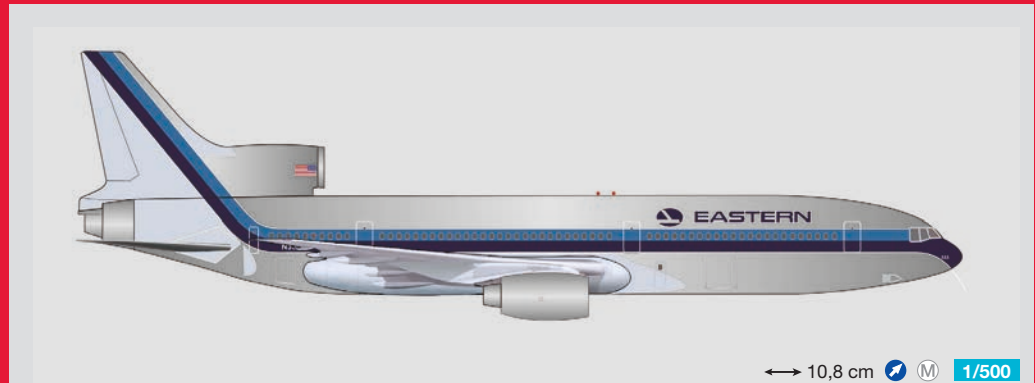

535632
Eastern Air Lines Lockheed L-1011-1 TriStar - TriStar 50th anniversary - N333EA
↔ 10,8 cm **1/500**
34,95 €

50
★★★

Das erste Modell in der Serie zum 50. Jubiläum der TriStar:
The first model in the TriStar 50th Anniversary series:

News 09-10/2021

535571 Lockheed Corporation
L-1011-1 TriStar