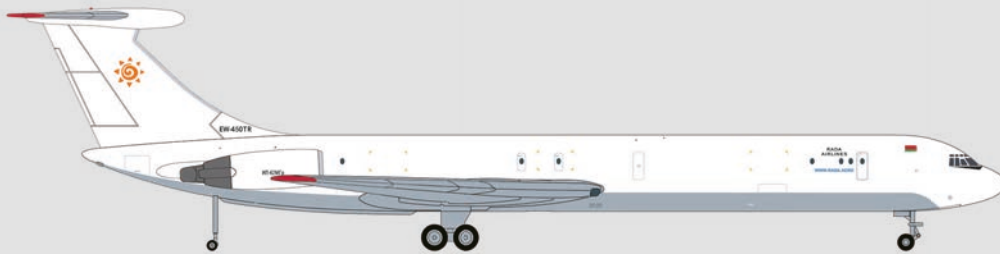

↔ 17,3cm **1/200**
79,95 €

571746
KLM Lockheed L-1049C Super Constellation – PH-LKU "Photon"

↔ 33,5cm **1/200**
79,95 €

570374-001
Luftwaffe Flugbereitschaft Airbus A350-900 – 10#01 "Konrad Adenauer"

571661
Olympic Air Bombardier Q400 - SX-OBG

↔ 16,4 cm (M) 1/200
69,95 €

571739
Pan American World Airways Douglas DC-4 – NC88948 "Clipper Westward Ho"

↔ 14,3 cm (M) 1/200
75,95 €

Stützräder am Heck können ein- und ausgefahren dargestellt werden.
Support wheels in the rear can be displayed in the retracted and extended position.