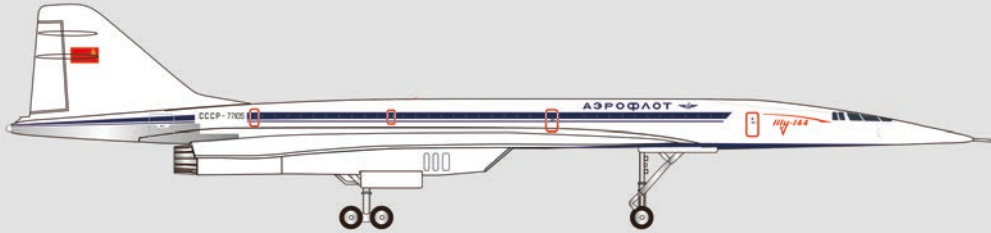

535731
SkyUp Airlines Boeing 737-700 "Shaktar Donetsk" – UR-SQE

↔ 6,7 cm **1/500**
28,95 €

535489
Windrose Aviation ATR-72-600 – UR-RWB

↔ 5,4 cm **1/500**
25,95 €

535649
Luxembourg Army Air Force Airbus A400M Atlas - 15th Air Transport Wing (Bi-National Unit), Melsbroek Air Base – CT-01

↔ 9,0 cm **1/500**
34,95 €

571722
Luxembourg Army Air Force Airbus A400M Atlas - 15th Air Transport Wing (Bi-National Unit), Melsbroek Air Base – CT-01

↔ 22,6 cm **1/200**
89,95 €

Nase kann in senkrechter und abgesenkter Position dargestellt werden.
Nose can be displayed in raised and lowered positions.