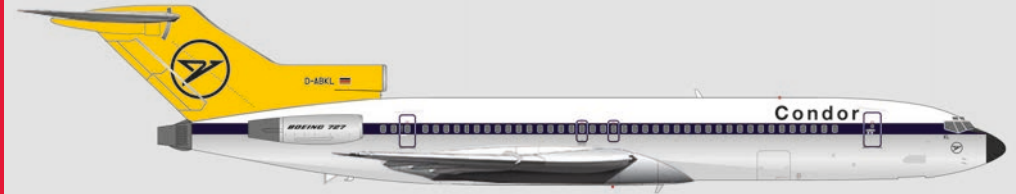

↔ 23,3 cm **1/200**
89,95 €

571647
Condor Boeing 727-200 – D-ABKL