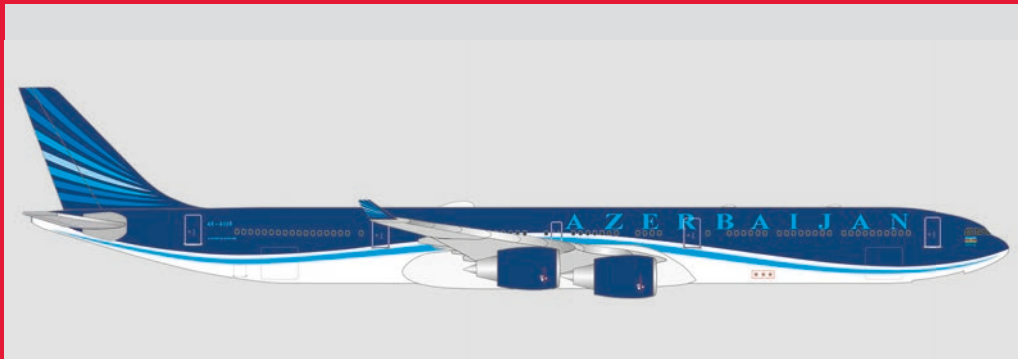

535762
Azerbaijan Airlines Airbus A340-600 - 4K-AI08 "Baku-8"
↔ 15,1 cm **1/500**
36,95 €