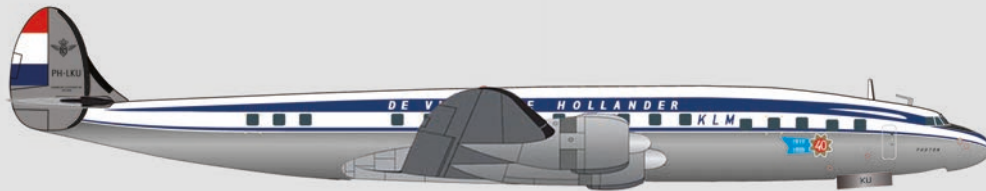

↔ 17,3cm **1/200**
79,95 €

571746
KLM Lockheed L-1049C Super Constellation – PH-LKU "Photon"