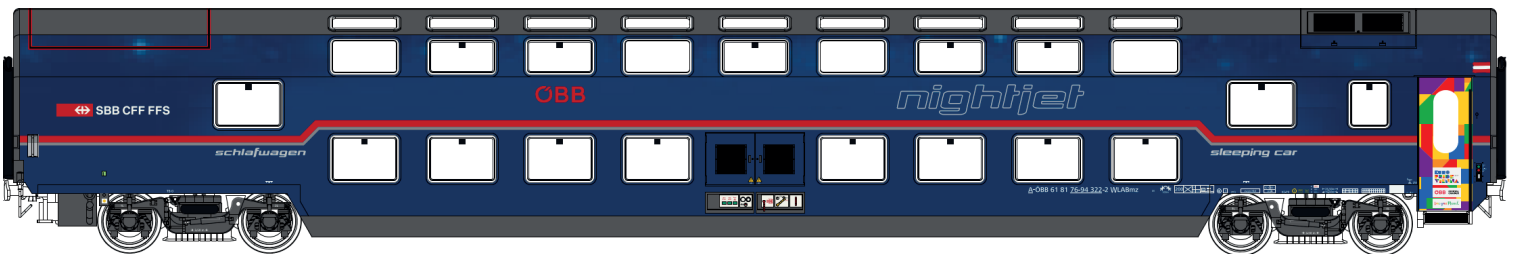

WLBmz/WLABmz

Neue Referenz

New reference

Bestellschluss 18-04-2021

Deadline for orders 18-04-2021

Set 47 069 WLBmz / WLABmz, nachtblau, SBB CFF FFS Logo Ep.VI