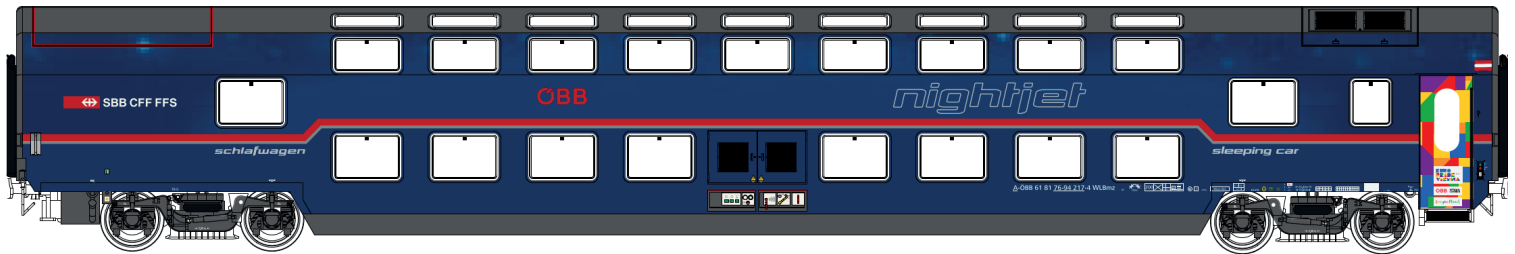

WLBmz/WLABmz

Neue Referenz

New reference

Bestellschluss 18-04-2021

Deadline for orders 18-04-2021

Set 47 069 WLBmz / WLABmz, nachtblau, SBB CFF FFS Logo Ep.VI