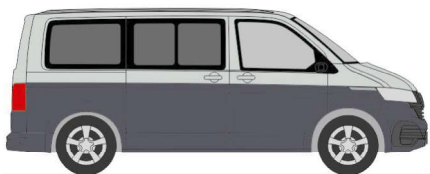

VOLKSWAGEN T6.1
„Reflexsilber/Indiumgrau“
11670 | 1:87 | D | 19,90 €