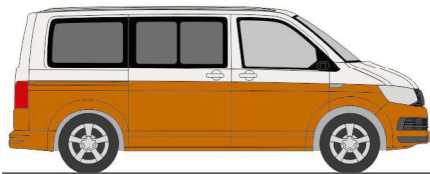

VOLKSWAGEN T6
„Candyweiß/Copper Bronze“
11663 | 1:87 | D | 19,90 €