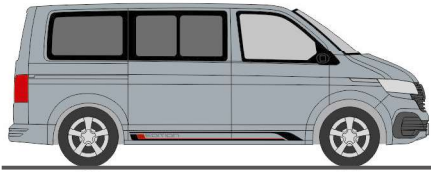

VOLKSWAGEN T6.1
„EDITION Pure Grey“
11676 | 1:87 | D | 19,90 €