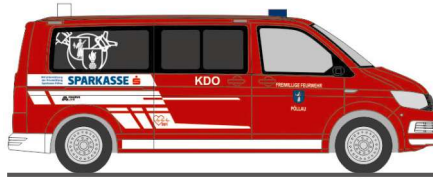

VOLKSWAGEN T6
„FW Pöllau“
53747 | 1:87 | AT | 19,90 €