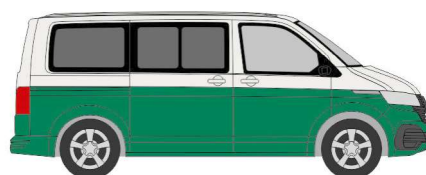

VOLKSWAGEN T6.1
„Candyweiß/Bay Leaf Green“
11674 | 1:87 | D | 19,90 €