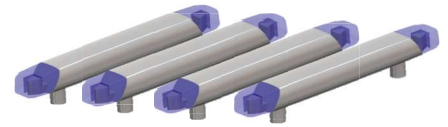

VOLKSWAGEN T6  
„Polizei Mecklenburg-Vorpommern“  
53728 | 1:87 | D | 19,90 €

VOLKSWAGEN T6  
„Polizei Bayern“  
53730 | 1:87 | D | 19,90 €

VOLKSWAGEN T6  
„Polizei“  
53740 | 1:87 | AT | 19,90 €

VOLKSWAGEN T6  
„FW Pöllau“  
53747 | 1:87 | AT | 19,90 €

VOLKSWAGEN T6  
„Militärstreife“  
53751 | 1:87 | AT | 19,90 €

Hänsch DBS 4000  
für LKW, 4 Stück  
70309 | 1:87 | D | 5,50 €

Hänsch DBS 4000  
für PKW, 4 Stück  
70310 | 1:87 | D | 5,50 €

Hänsch DBS 4000  
für Transporter, 4 Stück  
70311 | 1:87 | D | 5,50 €