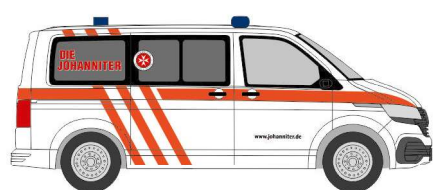

VOLKSWAGEN T6.1
„Johanniter Lingen-Nordhorn“
53742 | 1:87 | D | 19,90 €