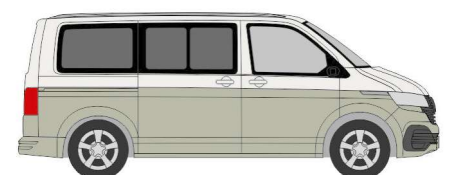

VOLKSWAGEN T6.1
„Candyweiß/Ascotgrau“
11675 | 1:87 | D | 19,90 €