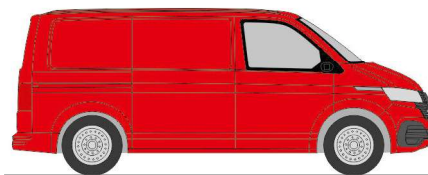

VOLKSWAGEN T6.1 Kasten
„Kirschrot“
11687 | 1:87 | D | 18,90 €