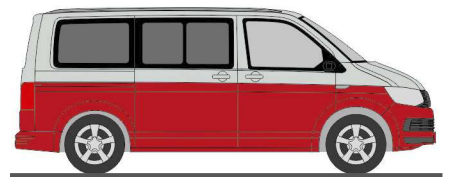

## Frühjahr 2021

AUTOMODELLE  
IN PERFEKTION

**FORMNEUHEITEN**

**VOLKSWAGEN T6 & T6.1 kurzer Radstand lieferbar ab April 2021**

**VOLKSWAGEN T6**  
„Reflexsilber/Indiumgrau“  
11660 | 1:87 | D | 19,90 €

**VOLKSWAGEN T6**  
„Reflexsilber/Starlight Blue“  
11661 | 1:87 | D | 19,90 €