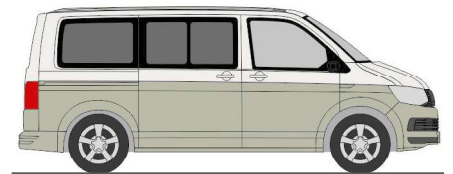

VOLKSWAGEN T6
„Candyweiß/Ascotgrau“
11665 | 1:87 | D | 19,90 €