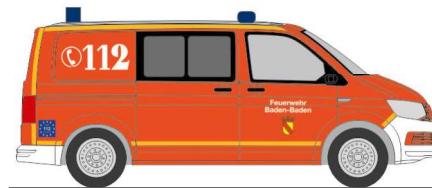

VOLKSWAGEN T6
„FW Baden-Baden“
53713 | 1:87 | D | 19,90 €