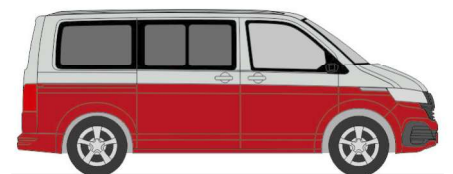

VOLKSWAGEN T6.1
„Reflexsilber/Fortanarot“
11672 | 1:87 | D | 19,90 €