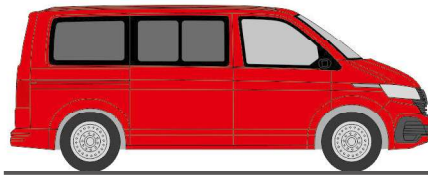

VOLKSWAGEN T6.1
„Kirschrot“
11686 | 1:87 | D | 18,90 €