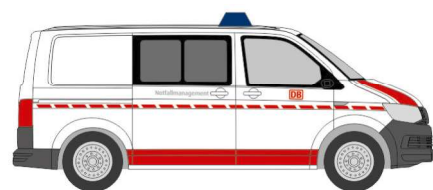

VOLKSWAGEN T6
„DB Notfallmanagement“
53716 | 1:87 | D | 19,90 €