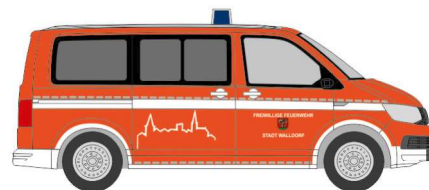

VOLKSWAGEN T6  
„Ambulance Westtirol“  
53711 | 1:87 | AT | 19,90 €

VOLKSWAGEN T6.1  
„FW Prisdorf“  
53712 | 1:87 | D | 19,90 €

VOLKSWAGEN T6  
„FW Baden-Baden“  
53713 | 1:87 | D | 19,90 €

VOLKSWAGEN T6  
„DB Notfallmanagement“  
53716 | 1:87 | D | 19,90 €