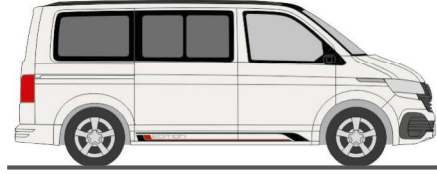

VOLKSWAGEN T6.1
„EDITION Candyweiß“
11677 | 1:87 | D | 19,90 €