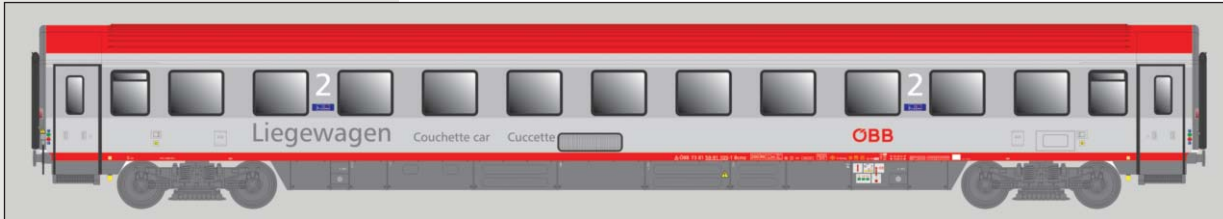

Carrozza cuccette Bcmz delle ÖBB in livrea originale blu e grigio
ÖBB couchette car Bcmz in original blue and grey livery
ÖBB Liegewagen Bcmz in original blau-grau Lackierung

Carrozza cuccette Bcmz in livrea rosso e grigio con scritta in tre lingue, cassa originale con portacartello
ÖBB couchette car Bcmz in upgrade livery and three languages inscriptions and original body with wayplate
ÖBB Liegewagen Bcmz in upgrade rot-grau Lackierung, mit drei Sprachen-Beschriftung unt original Schieldhalter