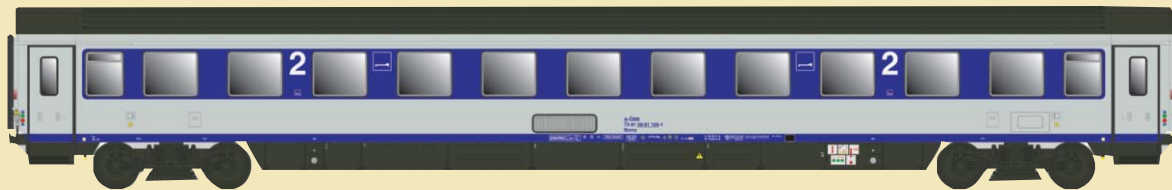

Carrozza cuccette Bcmz delle ÖBB in livrea originale blu e grigio, senza logo
ÖBB couchette car Bcmz in original blue and grey livery, without logo
ÖBB liegewagen Bcmz in original blau-grau Lackierung ohne Logo