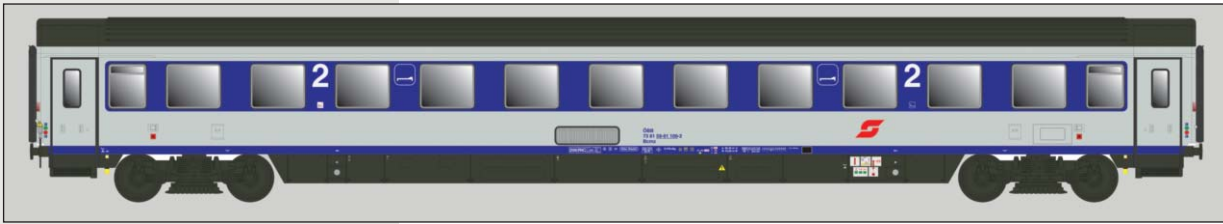

Carrozza cuccette Bcmz delle ÖBB in livrea originale blu e grigio
ÖBB couchette car Bcmz in original blue and grey livery
ÖBB Liegewagen Bcmz in original blau-grau Lackierung